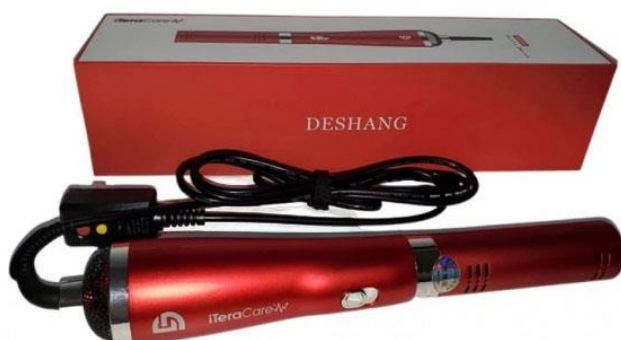

DE ITERACARE CLASSIC

Origineel iTeraCare Classic-
apparaat

Hete lucht blazer!

Het meest gebruiksvriendelijke
frequentieapparaat op de markt...
Gewoon richten en blazen!

iTeraCare-Classic

De iTeraCare Classic is het basis model. Voor een goede prijs ontvangt u een top apparaat waarmee u in uw lichaam de weldaad kan ervaren van warmte en de Terahertz frequenties .

De iTeraCare Classic heeft drie standen zodat u de warmte naar behoefte kan doseren. U kan uw drinkwater gedurende 1 minuut behandelen waardoor optimale opname in de cellen gegarandeerd is.

Het toestel heeft een ingebouwde thermische beveiliging tegen oververhitting.